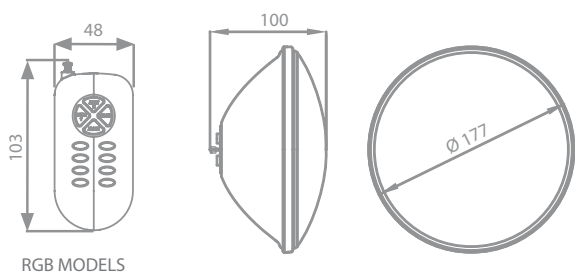

## DIMENSIONS (mm) AND WEIGHT

	74939	71740
Dimensions (mm)	137*137*180	137*137*180
Weight (kg)	0,54	0,54

PRODUCT REFERENCE	LAMP PAR56 W	LAMP PAR56 RGB
		74939

TECHNICAL SPECIFICATIONS		
Light color	White	RGB
Color temperature	5.700 °K	-
Energy efficiency		
Consumption	11,5 W (18VA)	15 W (23VA)
Rated voltage	12 V AC	12 V AC
Luminous flux	1.300 lm	900 lm
Protection	Clase III IPX 8	Clase III IPX 8
Pool installation	400 - 700 mm	400 - 700 mm

PALLETIZED AND PACKAGING		
Box size (mm)	137*137*180	137*137*180
Units / Box	1	1
Volume / Box (m³)	0,003	0,003
Weight / Box (kg)	0,54	0,54
Standard box sizes (mm)	450*200*310	450*200*310
Units / Standard box	6	6
Volume / Standard box (m³)	0,028	0,028
Weight / Standard box (kg)	2,8	2,8
Pallet sizes (mm)	1000*1200*1830	1000*1200*1830
Units / Pallet	384	384
Volume / Pallet (m³)	2,2	2,2
Weight / Pallet (kg)	180	180

#### ■ SIZES (mm)